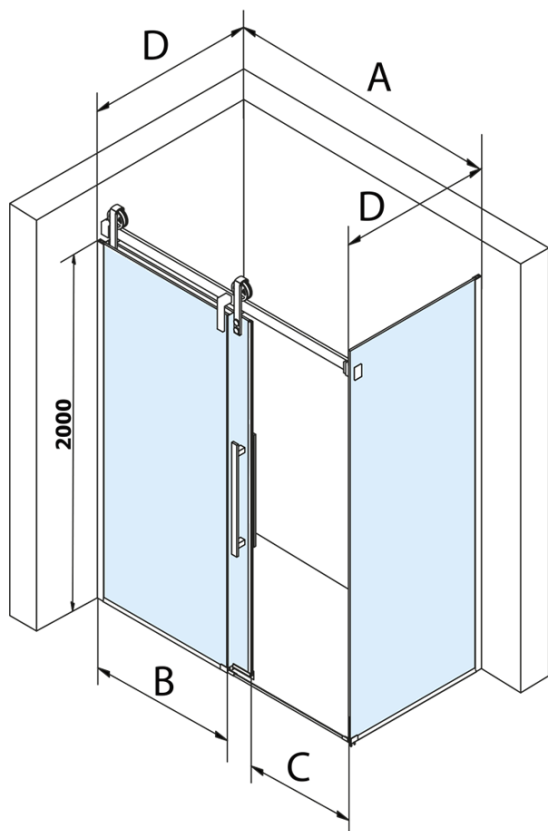

# Produktový list

Objednací kód: **GV1418GV3480**

**VOLCANO BLACK** obdélníkový sprchový kout  
1800x800mm L/P varianta

MODEL	A	C	B
GV1412	1183-1223	435	~598
GV1413	1283-1323	485	~648
GV1414	1383-1423	535	~698
GV1415	1483-1523	585	~748
GV1416	1583-1623	635	~798
GV1418	1783-1823	645	~998

MODEL	D
GV3480	780-800
GV3490	880-900
GV3410	980-1000